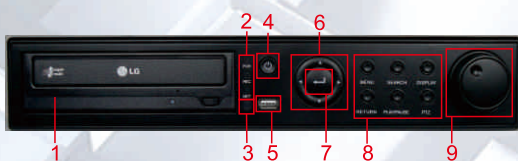

PR-27系列專業網路監控錄放影機

- H.264 影像壓縮技術
- 人性化人機介面(GUI)設計與操作
- 即時錄影每秒張數 (120/100fps @ CIF)
- 透過網路可 IE/CMS/3G/iPhone/android/Windows 系統/黑莓機..
- 支援雙碼流
- 每一錄影頻道可獨立錄影功能設定
- 支援 預先警報 / 浮水印 / Bookmark search
- 支援日光節約功能與世界時間同步功能
- 支援HDD S.M.A.R.T 功能

4路專業網路監控錄放影機

產品規格

型號		PR-2704
影像輸入(NTSC/PAL)		BNC x 4
影像壓縮格式		H.264 / (Network Transmission: H.264)
螢幕影像輸出		Main / Spot / VGA Output
VGA 螢幕輸出		640 x 480; 800 x 600; 1024 x 768; 1280 x 1024 pixels
聲音輸入/輸出		1 CH Input / 1 CH Output
警報輸入/警報輸出		4 / 1
即時顯示	速度	120fps / 100fps
	VGA解析度	720 x 480 (NTSC) / 720 x 576 (PAL)
	分割畫面顯示	1 / 4 / 子母畫面(PIP)
錄影功能	解析度(pixels)	NTSC:352 x 240 / 720x240 / 720x480, PAL:352 x 288 / 720x288 / 720x576
	影像品質等級	4 種等級
	模式	一般, 位移偵測, 警報, 時間排程, 緊急錄影
	錄影張數 NTSC	120fps CIF(352 x 240) 60fps 2CIF(720 x 240) 60fps D1(720x480)
回放影音功能	分割畫面顯示	1/4
	搜尋	可選擇日期, 時間, 事件 (位移, 警報), 攝影機, 最初影像, 最後影像等方式回放 / 時間軸滑鼠點選回放
	速度	正常, 快轉 & 倒轉 (1x, 2x, 4x, 8x, 16x, 32x), Frame to Frame, 停止
	回放操作	可使用遠端軟體/IE瀏覽器/主機前方面板/遙控器/滑鼠 等方式回放影音記錄)
硬碟儲存設備		可內置 2台SATAII規格硬碟, 主機硬碟總容量可達4000GB (4TB) / 具備硬碟溫度偵測及警報功能
備份設備		USB隨身碟, CDR或DVD光碟機燒錄 (選配), 外接硬碟, 透過遠端網路備份
網路界面		遠端軟體 / IE瀏覽器 / 3G手機或PDA 網路連線監看功能(支援iPhone/Windows Mobile系統/黑莓機..)
PTZ控制		支援Pelco-D, Pelco-P, Lilin及其他多種通訊協定
遠端警報通知		透過Email 通報狀態 或 警報觸發後透過網路通知遠端電腦
網路連線功能		PPPoE, TCP/IP, DHCP, SMTP, DDNS
電源輸入		DC12V x 5A
額外配件裝置		內附紅外線遙控器, 滑鼠

1. DVD燒錄器 (選配)
2. 指示燈 (電源, 錄影, 網路)
3. 遙控器紅外線感應
4. 電源開關
5. USB插槽
6. 方向控制鍵 (上/下/左/右)
7. 確認鍵 (Enter Key)
8. 功能鍵
9. 飛梭 (快速前進/快速後退)

1. 影像輸入, BNC x 4
2. 聲音輸入
3. 聲音輸出
4. 影像輸出, BNC x 1
5. 輪跳影像輸出, BNC x 1
6. 影像輸出, VGA x 1
7. USB 插槽
8. LAN/Ethernet(網路)
9. RS485/Sensor/警報
10. 電源輸入: DC12V/5A