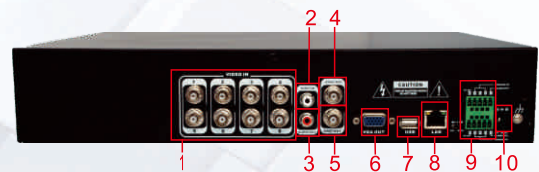

1. 影像輸入, BNC x 8
2. 聲音輸入
3. 聲音輸出
4. 影像輸出, BNC x 1
5. 輪跳影像輸出, BNC x 1
6. 影像輸出, VGA x 1
7. USB 插槽
8. LAN/Ethernet(網路)
9. RS485/Sensor/警報
10. 電源輸入: DC12V/5A