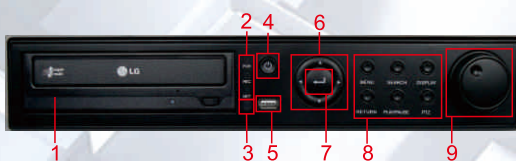

PR-27系列專業網路監控錄放影機

- H.264 影像壓縮技術
- 人性化人機介面(GUI)設計與操作
- 即時錄影每秒張數 (240/100fps @ CIF)
- 透過網路可 IE/CMS/3G/iPhone/android/Windows 系統/黑莓機..
- 支援雙碼流
- 每一錄影頻道可獨立錄影功能設定
- 支援預先警報 / 浮水印 / Bookmark search
- 支援日光節約功能與世界時間同步功能
- 支援HDD S.M.A.R.T 功能

8路專業網路監控錄放影機

產品規格

型號		PR-2708
影像輸入(NTSC/PAL)		BNC x 8
影像壓縮格式		H.264 / (Network Transmission: H.264)
螢幕影像輸出		Main / Spot / VGA Output
VGA 螢幕輸出		640 x 480; 800 x 600; 1024 x 768; 1280 x 1024 pixels
聲音輸入/輸出		1 CH Input / 1 CH Output
警報輸入/警報輸出		4 / 1
即時顯示	速度	240fps / 200fps
	VGA解析度	720 x 480 (NTSC) / 720 x 576 (PAL)
	分割畫面顯示	1 / 4 / 9 / 子母畫面(PIP)
錄影功能	解析度(pixels)	NTSC:352 x 240 / 720x240 / 720x480, PAL:352 x 288 / 720x288 / 720x576
	影像品質等級	4 種等級
	模式	一般, 位移偵測, 警報, 時間排程, 緊急錄影
	錄影張數 NTSC	240fps CIF(352 x 240) 120fps 2CIF(720 x 240) 60fps D1(720x480)
回放影音功能	分割畫面顯示	1/4 / 9
	搜尋	可選擇日期, 時間, 事件 (位移, 警報), 攝影機, 最初影像, 最後影像等方式回放 / 時間軸滑鼠點選回放
	速度	正常, 快轉 & 倒轉 (1x, 2x, 4x, 8x, 16x, 32x), Frame to Frame, 停止
	回放操作	可使用遠端軟體/IE瀏覽器/主機前方面板/遙控器/滑鼠 等方式回放影音記錄)
硬碟儲存設備		可內置 2台SATAII規格硬碟, 主機硬碟總容量可達4000GB (4TB) / 具備硬碟溫度偵測及警報功能
備份設備		USB隨身碟, CDR或DVD光碟機燒錄 (選配), 外接硬碟, 透過遠端網路備份
網路界面		遠端軟體 / IE瀏覽器 / 3G手機或PDA 網路連線監看功能(支援iPhone/Windows Mobile系統/黑莓機..)
PTZ控制		支援Pelco-D, Pelco-P, Lilin及其他多種通訊協定
遠端警報通知		透過Email 通報狀態 或 警報觸發後透過網路通知遠端電腦
網路連線功能		PPPoE, TCP/IP, DHCP, SMTP, DDNS
電源輸入		DC12V x 5A
額外配件裝置		內附紅外線遙控器, 滑鼠

1. DVD燒錄器 (選配)
2. 指示燈 (電源, 錄影, 網路)
3. 遙控器紅外線感應
4. 電源開關
5. USB插槽
6. 方向控制鍵 (上/下/左/右)
7. 確認鍵 (Enter Key)
8. 功能鍵
9. 飛梭 (快速前進/快速後退)

1. 影像輸入, BNC x 8
2. 聲音輸入
3. 聲音輸出
4. 影像輸出, BNC x 1
5. 輪跳影像輸出, BNC x 1
6. 影像輸出, VGA x 1
7. USB 插槽
8. LAN/Ethernet(網路)
9. RS485/Sensor/警報
10. 電源輸入: DC12V/5A