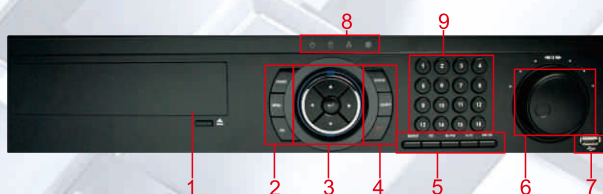

4路專業網路監控錄放影機

產品規格

型號		PR-2804
影像輸入(NTSC/PAL)		BNC x 4
影像壓縮格式		H.264 / (Network Transmission: H.264)
螢幕影像輸出		Main / Spot / VGA Output
VGA 螢幕輸出		640 x 480; 800 x 600; 1024 x 768; 1280 x 1024 pixels
聲音輸入/輸出		4 CH Input / 1 CH Output
警報輸入/警報輸出		4 / 4
即時顯示	速度	120fps / 100fps
	VGA解析度	720 x 480 (NTSC) / 720 x 576 (PAL)
	分割畫面顯示	1 / 4 / 子母畫面(PIP)
錄影功能	解析度(pixels)	NTSC: 352 x 240 / 720x240 / 720x480, PAL:352 x 288 / 720x288 / 720x576
	影像品質等級	4 種等級
	模式	一般, 位移偵測, 警報, 時間排程, 緊急錄影
	錄影張數	120fps CIF(352 x 240) 120fps 2CIF(720 x 240) 120fps D1(720x480)
回放影音功能	分割畫面顯示	1/4
	搜尋	可選擇日期, 時間, 事件 (位移, 警報), 攝影機, 最初影像, 最後影像等方式回放 / 時間軸滑鼠點選回放
	速度	正常, 快轉 & 倒轉 (1x, 2x, 4x, 8x, 16x, 32x), Frame to Frame, 停止
	回放操作	可使用遠端軟體/IE瀏覽器/主機前面板/遙控器/滑鼠 等方式回放影音記錄)
硬碟儲存設備		可內置 3台SATAII規格硬碟, 主機硬碟總容量可達6000GB (6TB) / 具備硬碟溫度偵測及警報功能
備份設備		USB隨身碟, CDR或DVD光碟機燒錄 (選配), 外接硬碟, 透過遠端網路備份
網路界面		遠端軟體 / IE瀏覽器 / 3G手機或PDA 網路連線監看功能(支援iPhone/Windows Mobile系統/黑莓機...)
PTZ控制		支援Pelco-D, Pelco-P, Lilin及其他多種通訊協定
遠端警報通知		透過Email 通報狀態 或 警報觸發後透過網路通知遠端電腦
網路連線功能		PPPoE, TCP/IP, DHCP, SMTP, DDNS
電源輸入		DC12V x 5A
額外配件裝置		內附紅外線遙控器, 滑鼠

1. DVD燒錄器 (選配)
2. 功能鍵
3. 確認鍵 (Enter Key)
4. 功能鍵
5. 功能鍵
6. 飛梭 (快速前進/快速後退)
7. USB插槽
8. LED 指示燈
9. 頻道鍵

1. 4路影像輸入/影像 Loop Out
2. 聲音輸入
3. 聲音輸出/S-Video
4. 影像輸出/輪跳影像輸出
5. 影像輸出, VGA x 1
6. USB 插槽
7. LAN/Ethernet(網路)
8. RS-485/Sensor In/警報