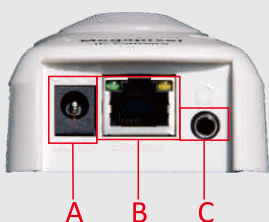

- A. 電源: DC12V
- B. 網路 Port
- C. 聲音輸出