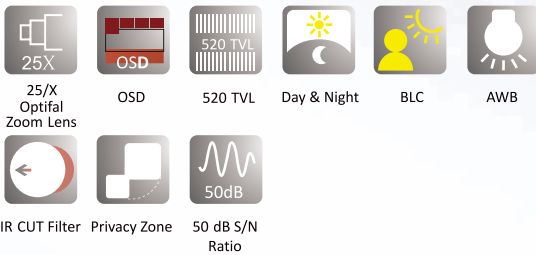

ASP-2510

產品特點

- 25X 倍光學自動對焦自動放大鏡頭(3.43 ~ 85.7mm)
- 水平520條超高解析度
- 手動 / 自動光圈控制
- 動態隱私區域遮罩
- 預設背景環境
- 360° 連續旋轉無角度限制
- 可預設128個預設點
- RS - 485 控制介面
- 支援iPhone及Android手機

Install

網路型攝影機

25 倍室內網路型超高解析度日夜兩用高速球攝影機

規格	型號	ASP-2510
	系統	NTSC
	排程設定	警報輸出/自動模式/日光節約
	消耗功率	13 watts
	攝像元件	Sony 1/4" Exiview HAD CCD
	有效畫數	811(H)X508(V)
	掃瞄系統	2:1 交錯式掃瞄
	水平/垂直同步頻率	15.734KHz (H), 59.94KHz (V)
	同步方式	內同步
	影像輸出	CVBS 1.0 Vp-p / 75Ω BNC
	水平解析度	彩色: 520 TV Lines, 黑白: 580 TV Lines
	信號雜信比	More Than 50 dB (AGC: Off)
	最低照度	彩色: 0.1 Lux at F1.6, 0 Lux
	工作溫度	-10 C ~ +50 C (14 F ~ 122 F)
	工作濕度	0% ~ 90%
	尺寸	238mm(H)*145mm(D)
	重量	2.4Kg
迴轉台	水平迴轉角度	360°
	水平迴轉模式	手動, 自動, 手動位置, 自動位置
	水平迴轉速度	手動 0.15°/s ~ 120°/s 8 段, 預設 .1°/s ~ 255°/s
	垂直迴轉角度	-6° ~ 96°
	垂直迴轉模式	手動, 自動, 手動位置, 自動位置
	垂直迴轉速度	手動 0.15°/s ~ 120°/s 8 段, 預設 .1°/s ~ 255°/s
鏡頭	縮放倍數	25倍光學縮放
	焦距	3.43 mm ~ 85.7mm
	最低孔徑比	1:1.6 (廣角) ~ 4.1 (遠望)
	最近對焦距離	1.5 m (遠望)
	鏡頭光圈F值	F/1.6 ~ F/360
	可視角度	廣角: 68.6°(水平)43.7°(垂直)/(遠望): 2.593°(水平)1.83°(垂直)
	通訊介面	RS-485 Half-Duplex
	控制介面	迴轉/縮放/對焦/光圈/128 個預設點/起始位置
	螢幕顯示	開/關(中英文名稱/縮放倍數/時間日期/迴轉角度)
主要功能	縮放數目	1 ~ 7 段數 [第 7 段 3.0秒(遠望至廣角) 在手動模式]
	對焦速度	慢/中/快(最快2秒,手動)
	自動對焦	自動/縮放觸發/間隔觸發
	光圈	(彩色)/夜間(黑白)/自動(濾片切換)/排程
	紅外線濾片	有
	密碼鎖定	功能設定
	自動快門速度	自動/手動(1/60 ~ 1/100,000 sec)
	背光補償速度	On / Off Selectable
	白平衡	ATW / MWB Selectable
	自動增益控制	0 ~ 36dB Selectable
	自動模式	Off / AUTO / SEQ / TOUR / PATROL (STOP / PLAY / LEARN)
	遮罩區	On / Off (最多可設定8區)
	鏡射效果	On / Off Selectable
	負片效果	On / Off Selectable
	警報功能	6個警報輸入(NC/NO) / 1個警報輸出(NC/NO)
	輸入電壓	AC 100V- AC 240V