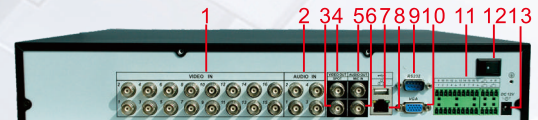

Sd系列 -1.5U 16路 專業網路監控錄放影機

- H.264 影像壓縮技術
- 人性化人機介面(GUI)設計與操作
- D1高解析錄影張數可達120張影像
- 可使用3G手機上網監視遠端現場影像
- 支援RS232 & RS485
- 支援硬碟 休眠功能
- 內建硬碟鏡像備份功能
- 支援 VGA 與 TV 同步輸出
- 支援2顆硬碟最大6TB容量

16路專業網路監控錄放影機

產品規格

型號	SD-6316		
影像輸入(NTSC/PAL)	BNC x 16		
影像壓縮格式	H.264 / (Network Transmission: H.264)		
螢幕影像輸出	BNC / TV / VGA Output		
VGA 螢幕輸出	800 x 600; 1024 x 768; 1280 x 720; 1280 x 1024 pixels		
聲音輸入/輸出	4 CH Input / 1 CH Output		
核心處理器	超高效能微處理器+ Linux		
警報輸入/輸出	16 IN / 3 Output		
位移偵測	Zones: 396(22x18)		
即時顯示	速度	480fps / 100fps	
	VGA解析度	720 x 480 (NTSC) / 720 x 576 (PAL)	
	分割畫面顯示	1 / 4 / 8 / 9/16	
錄影功能	解析度(pixels)	NTSC: 352 x 240 / 720x240 / 720x480, PAL:352 x 288 / 720x288 / 720x576	
	影像品質等級	6種等級	
	模式	手動, 位移偵測, 影像遺失停止, 排程	
	錄影張數	480fps CIF(352 x 240)	240fps 2CIF(720 x 240)
回放影音功能	分割畫面顯示	1 / 2 / 4 / 16	
	搜尋	時間/位移/警報	
	速度	正常, 快轉 & 倒轉, 單張播放, 停止	
	回放操作	可使用遠端軟體/IE瀏覽器/前面板/遙控器/滑鼠 等方式回放影音記錄)	
硬碟儲存設備	可內置 2台SATAII規格硬碟, 主機硬碟總容量可達6000GB (6TB) / 具備硬碟休眠及警報功能		
備份設備	USB隨身碟, USB CDR或DVD光碟機燒錄, USB 外接硬碟, 透過遠端網路備份		
網路界面	遠端軟體 / IE瀏覽器 / 3G手機		
PTZ控制	支援 RS485 PTZ控制, RS232		
網路連線功能	PPPoE, TCP/IP, DHCP, SMTP, DDNS		
電源消耗功率	25W(不含硬碟)		
電源輸入	DC12V x 5A		
尺寸	1.5u, 440mm(寬) x 430mm(深) x 68mm(高)		

1. DVD光碟
2. 數位面板(頻道)
3. 數位面板(狀態,動作,電源)
4. 功能鍵(Esc,Fn,Shift,Rec)
5. 向前/向後 回放
6. 方向,確認鍵 (Enter Key)
7. 電源鍵
8. USB 插槽

1. 影像輸入, BNC x 16
2. 聲音輸入, BNC x 4
3. 輪跳輸出, BNC x 1
4. 影像輸出, BNC x 1
5. 聲音輸出, BNC x 1
6. 麥克風, BNC x 1
7. USB 插槽
8. LAN/Ethernet(網路)
9. RS232控制埠
10. 影像輸出, VGA x 1 電源開關
11. RS485/Sensor In/警報
12. 電源開關
13. DC12V 輸入